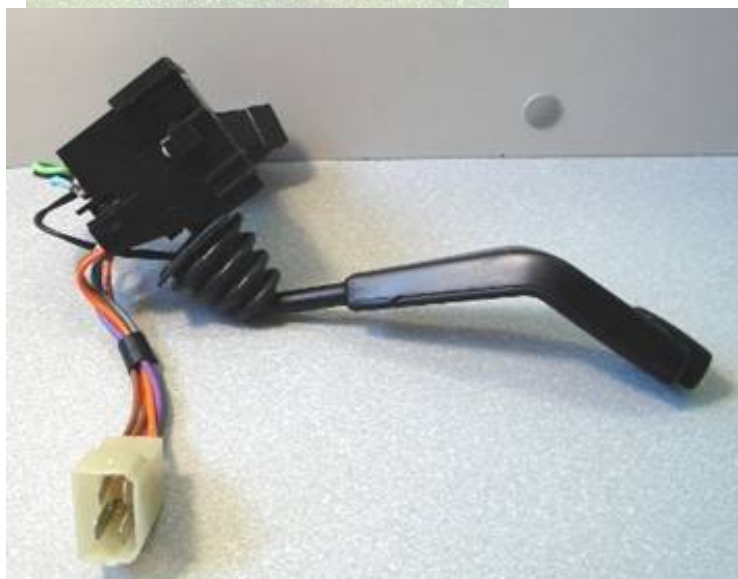

Переключатель подрулевой 3912.3769

Переключатель подрулевой 3912.3769-01