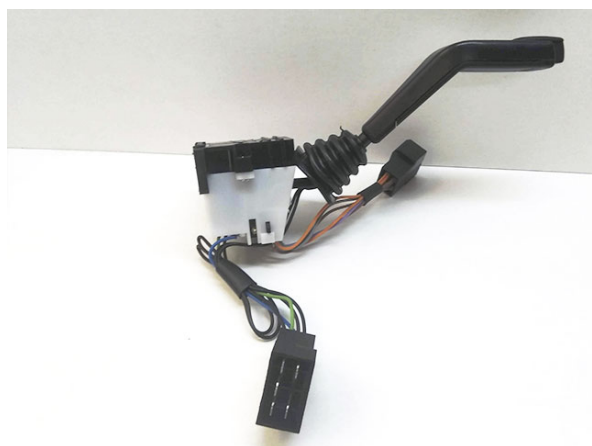

## Переключатель подрулевой 3912.3769

## Переключатель подрулевой 3912.3769-01

**Переключатель подрулевой 3912.3769-03**

**Переключатель подрулевой 3912.3769-04**

Мам. Переключатели подрулевые в 3912.3769, 3912.3769-01, 3912.3769-03, 3912.3769-04  
акт. Маркет «Арт-Тех» г. Москва, ул. Мухоморова, д. 10