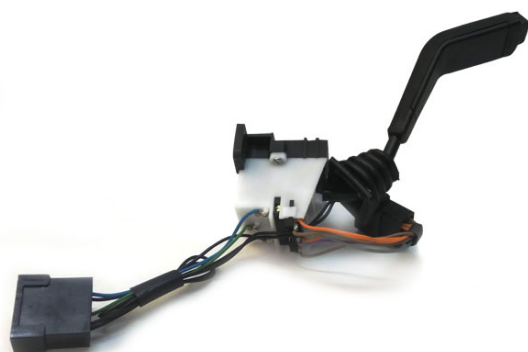

## Переключатель подрулевой 3912.3769

## Переключатель подрулевой 3912.3769-01

**Переключатель подрулевой 3912.3769-03**

**Переключатель подрулевой 3912.3769-04**

Мам. Переключатели подрулевые в 3912.3769, 3912.3769-01, 3912.3769-03, 3912.3769-04  
акт. Маркет «Арт-Тех» г. Москва, ул. Мухоморова, д. 10